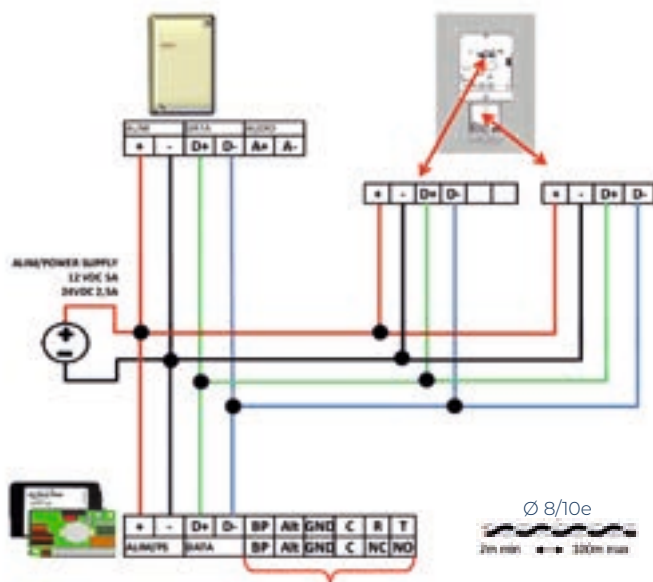

## CENTRALE

<b>AANBEVOLEN VOEDING</b> (niet inbegrepen)	12 tot 24 V DC; 24 V DC 2,5 A	
<b>CENTRALE KENMERKEN</b>	Maximaal aantal badges	3.000
	Aantal toetsenbordcodes	40
<b>AFMETINGEN</b> (B x H x D)	74 x 59 x 18 mm	

## DATAMODULE

<b>FUNCTIES MODULE</b>	Afmetingen (B x H x D)	162 x 96 x 53 mm
------------------------	------------------------	------------------

## VEREENVOUDIGD SCHEMA\* EN BEDRADING

<b>Centraal - Toetsenbord</b>	4 draden (2 getwiste paren)
<b>Centraal - Module</b>	4 draden (2 getwiste paren)

\*Diagram van centraal 1-deurs.  
Om het centrale schema van de 2-deurs te bekijken, kunt u de QR-code in de instructies scannen.